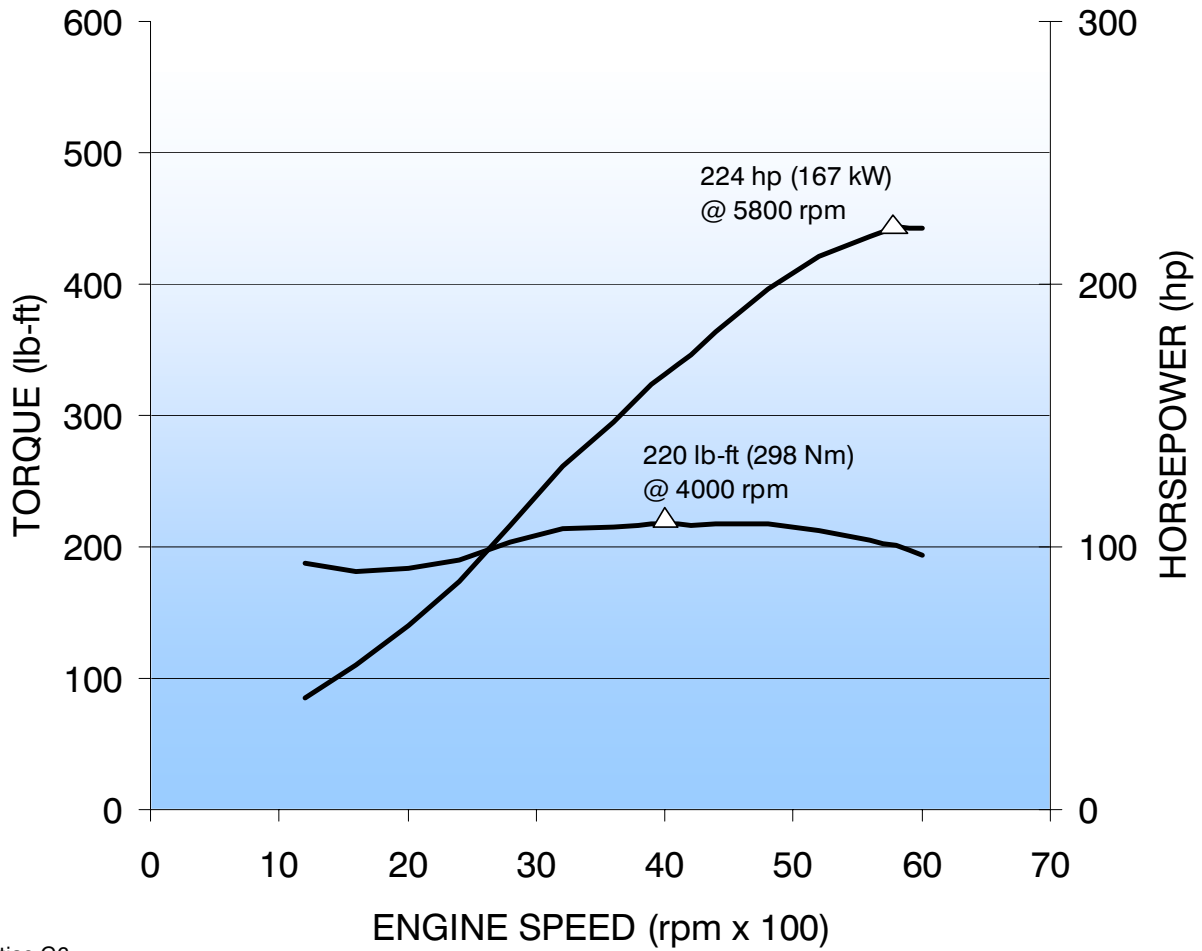

2007 GM 3.5L V6 VVT (LZ4)

Pontiac G6