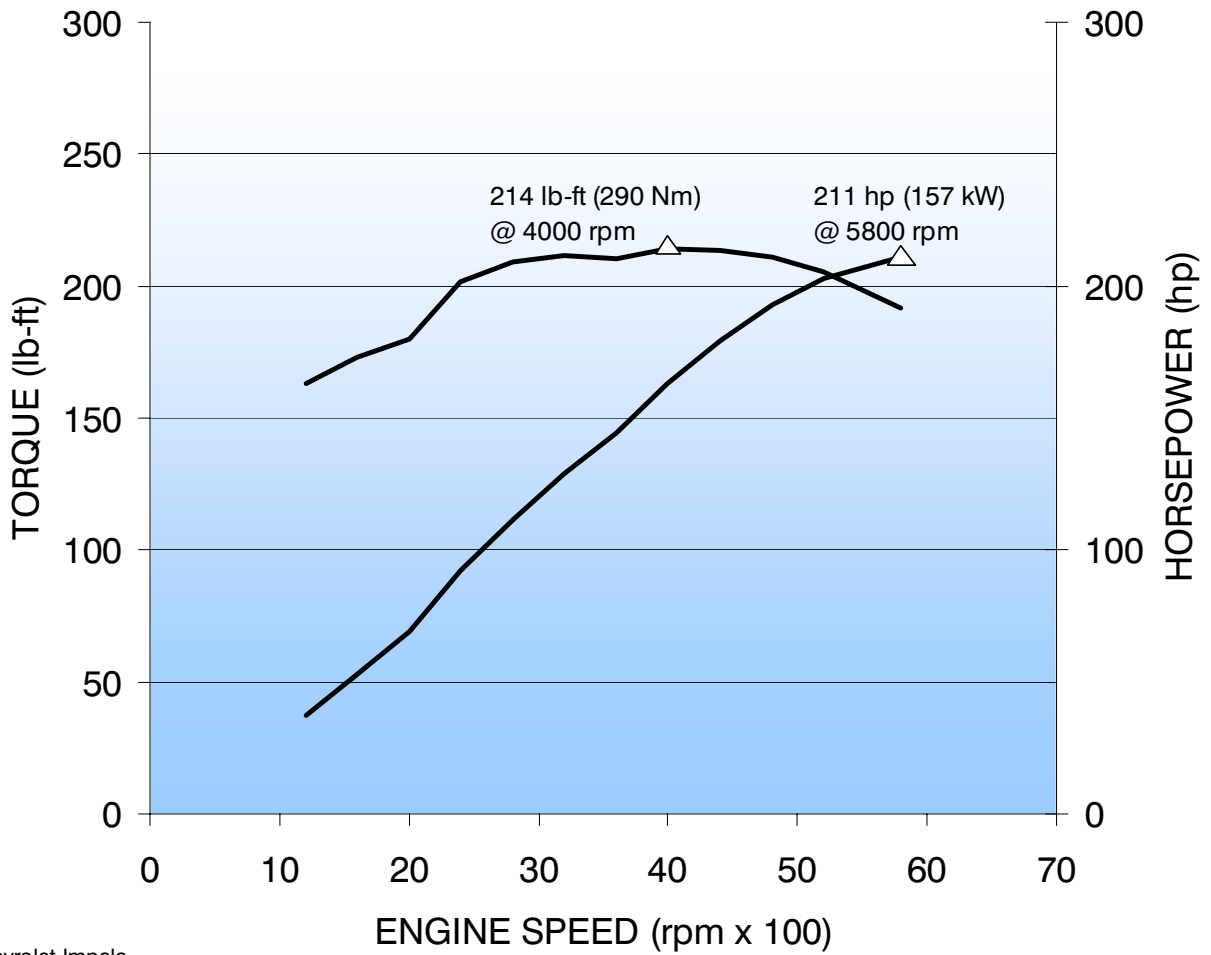

2007 GM 3.5L V-6 (LZE)

Chevrolet Impala