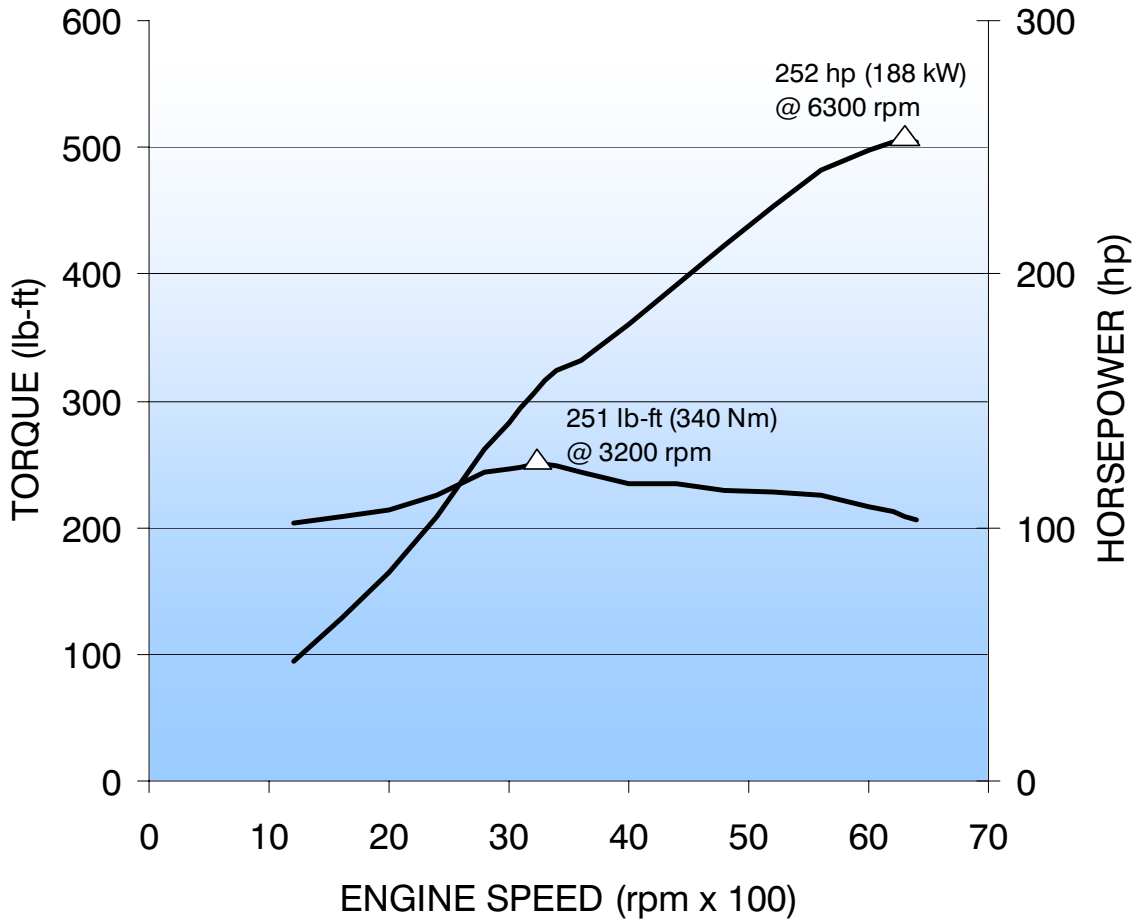

# 2007 GM 3.6L V6 VVT (LY7)

Pontiac G6