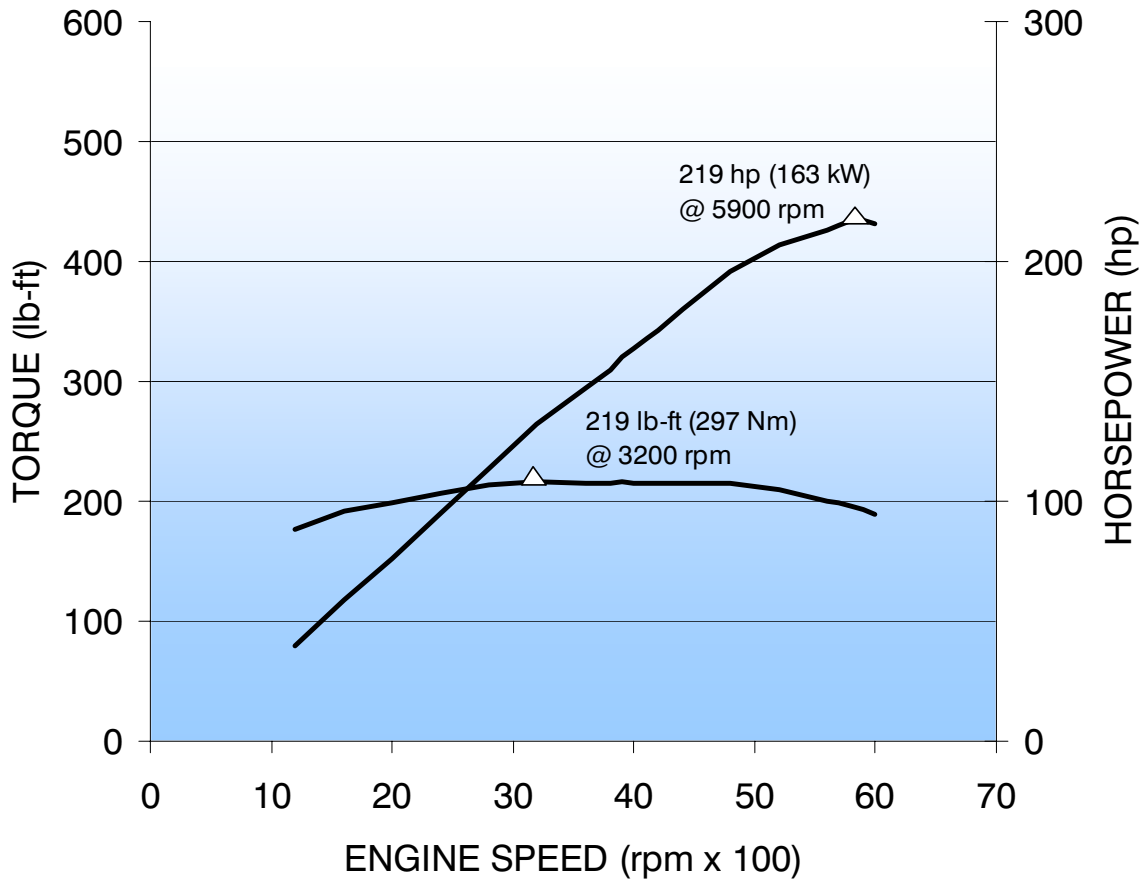

2008 GM 3.5L V6 VVT (LZ4)

Pontiac G6