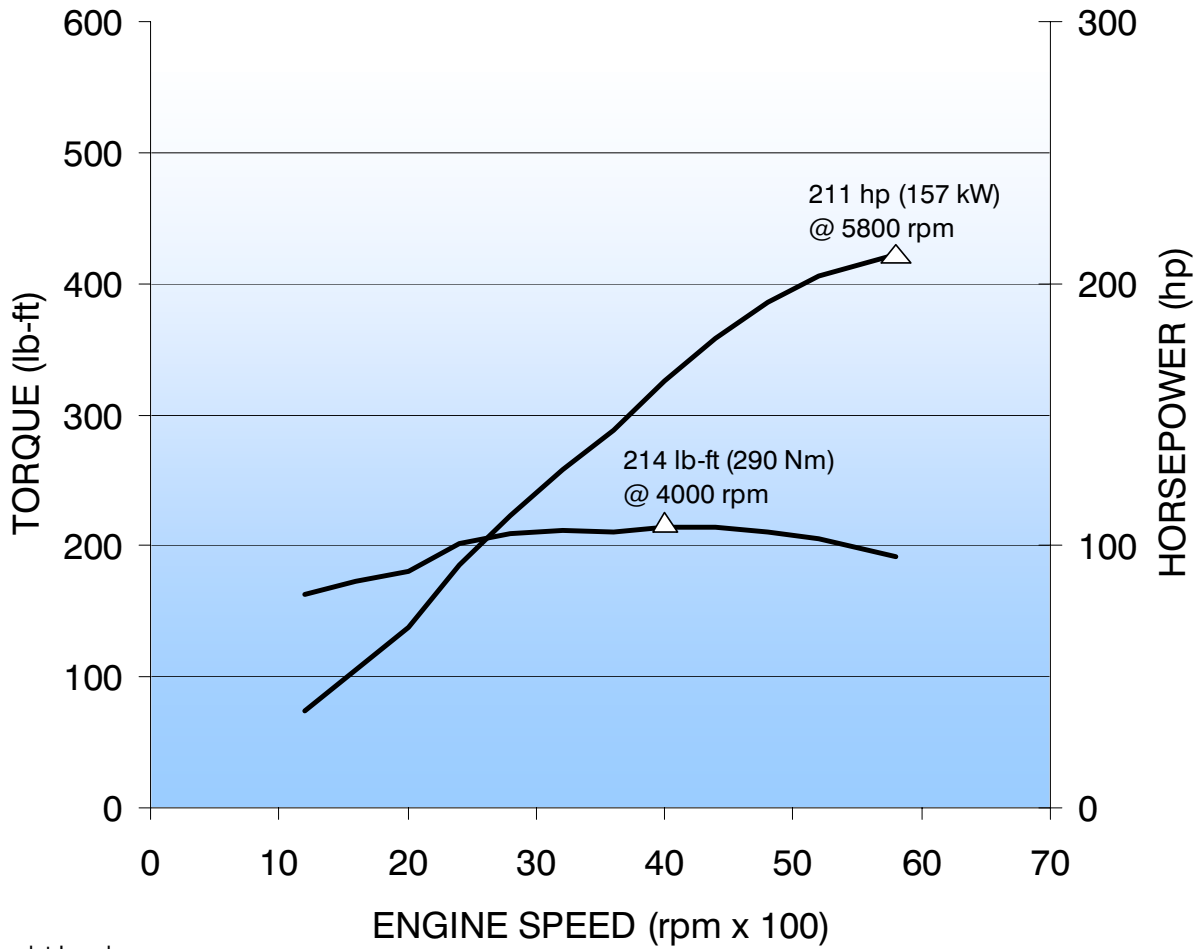

2008 GM 3.5L V6 VVT (LZE)

Chevrolet Impala