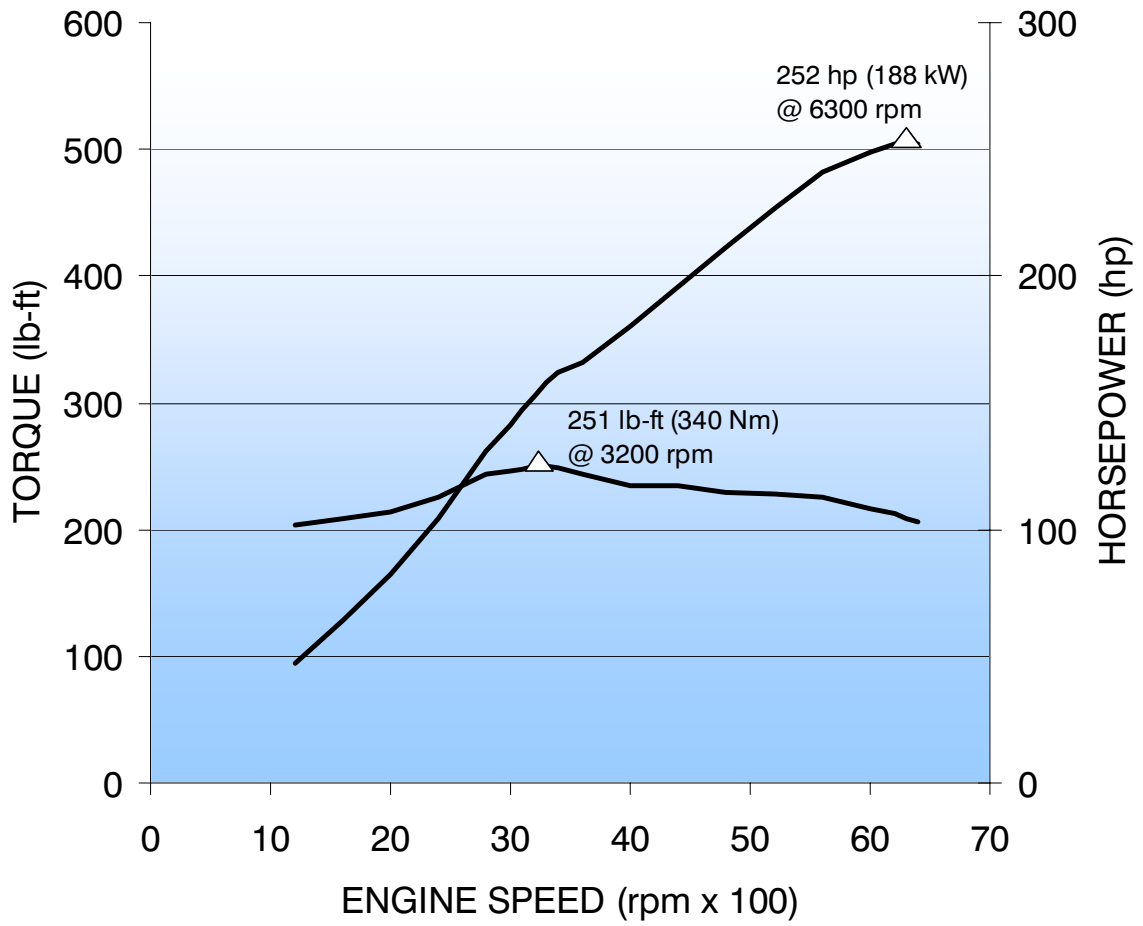

# 2008 GM 3.6L V6 VVT (LY7)

Pontiac G6